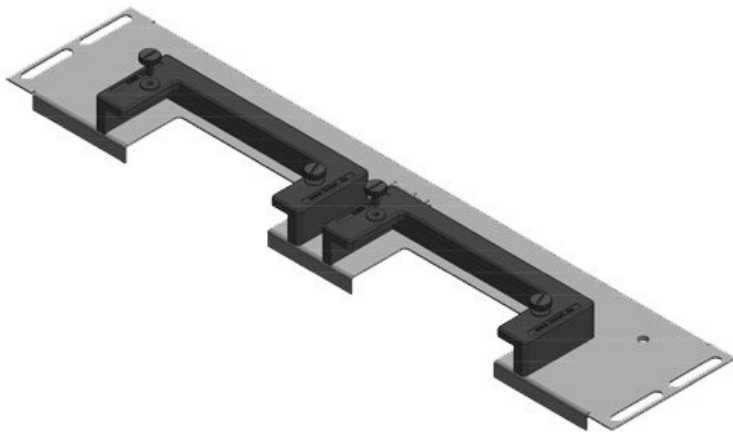

Den väldigt smala bottenplattan KDRS-ESR-VX25 (75 mm) för Rittal VX25 styrskåp monteras i styrskåpsbotten. Insjutningsramarna är förmonterade nära montageplattan. På detta vis kan ledningarna införas rakt in i ledningskanalen från kabelgenomföringsramarna. Ledningskanalen kan på så sätt användas mera effektivt och tar mindre plats.

## Specifikationer

<b>IP-Klass (EN 60529)</b>	IP54
<b>Material</b>	Basplatta: Stål, galvaniskt förzinkat ESR-frame: Polyamid
<b>Brandklass</b>	UL94-V0, självslocknande
<b>Temperatur</b>	-40 C° till 90 C°
<b>Egenskaper</b>	silikonfri, halogenfri
<b>Monteringstyp</b>	Skruvmontering

## Produkttyper och storlekar

KDR-ESR-VX25-600-44500

ArtNr.	<b>44500</b>	För	<b>600 mm</b>
EAN	<b>4251269319</b>	kapslingsbredd	
	<b>754</b>	Synstorlek på	<b>452 mm</b>
Antal	<b>1</b>	basöppning	
Längd	<b>488 mm</b>	Lämplig för:	<b>2 x KEL-U 24</b>
Bredd	<b>100 mm</b>		<b>/ KEL-QUICK</b>
Höjd	<b>43 mm</b>		<b>24</b>
Basplattans totala längd	<b>488 mm</b>	Lämplig för kapsling	<b>Rittal VX25</b>