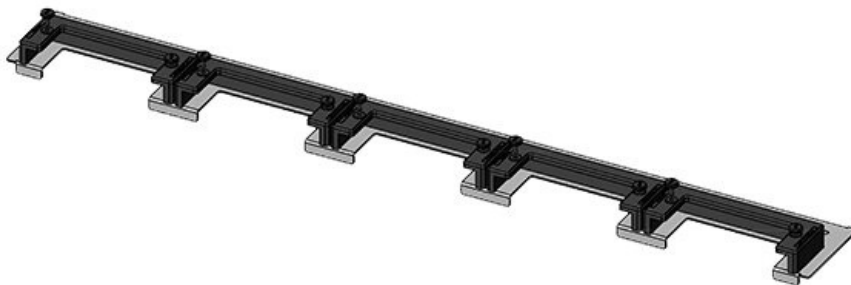

ArtNr.	43081	För	1.000 mm
EAN	4251269309	kapslingsbredd	
	625	Synstorlek på	835 mm
Antal	1	basöppning	
Längd	858 mm	Centralt stöd	nej
Bredd	100 mm	Lämplig för:	5 × KEL-U 24
Höjd	44 mm		/ KEL-QUICK
Basplattans	858 mm		24
totala längd		Lämplig för	Rittal TS 8
		kapsling