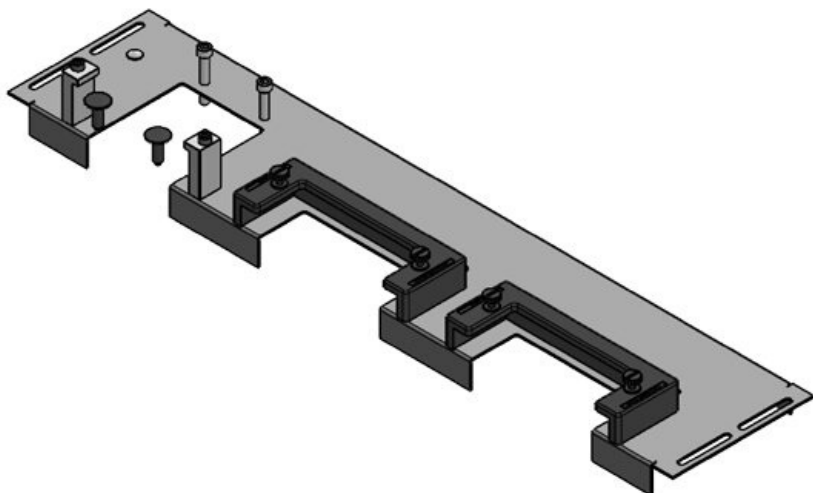

ArtNr.	44522	För	800 mm
EAN	4251269324	kapslingsbredd	
	567	Synstorlek på	592 mm
Antal	1	basöppning	
Längd	627 mm	Lämplig för:	2 × KEL-U 24
Bredd	133 mm		/ KEL-QUICK
Höjd	70 mm		24, 1 × KEL-
Basplattans	627 mm		JUMBO 1
totala längd		Lämplig för	Häwa H390 /
		kapsling	H395