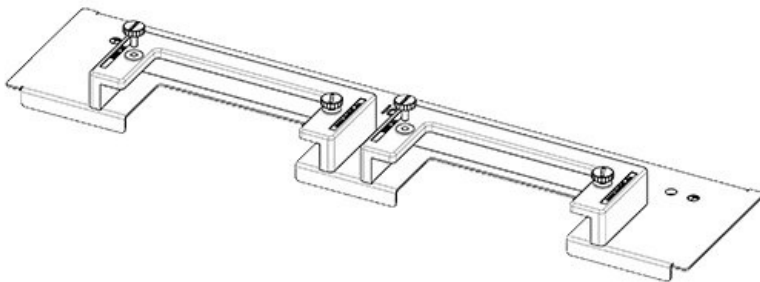

ArtNr.	43079	För	600 mm
EAN	4251269309	kapslingsbredd	
	601	Synstorlek på	435 mm
Antal	1	basöppning	
Längd	458 mm	Lämplig för:	2 × KEL-U 24
Bredd	100 mm		/ KEL-QUICK
Höjd	44 mm		24
Basplattans	458 mm	Lämplig för	Rittal TS 8
totala längd		kapsling