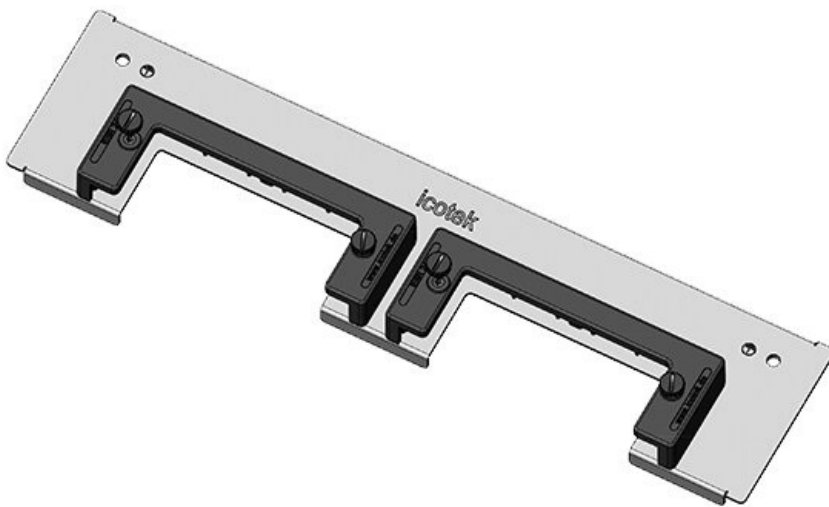

KDR-ESR-TS8-1000-43082

ArtNr.	43082	För	1.000 mm
EAN	4251269309	kapslingsbredd	
	632	Synstorlek på	398 mm
Antal	1	basöppning	
Längd	420 mm	Centralt stöd	ja
Bredd	100 mm	Lämplig för:	2 × KEL-U 24
Höjd	44 mm		/ KEL-QUICK
Basplattans	420 mm		24
totala längd		Lämplig för	Rittal TS 8
		kapsling