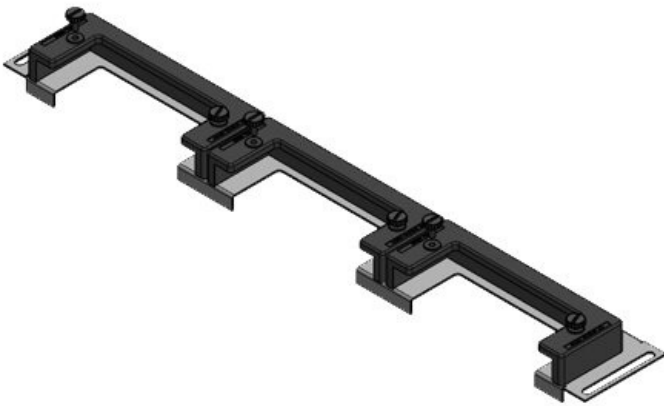

KDRS-ESR-VX25-1200-44515

ArtNr.	44515	För	1.200 mm
EAN	4251269321	kapslingsbredd	
	139	Synstorlek på	502 mm
Antal	1	basöppning	
Längd	538 mm	Lämplig för:	3 × KEL-U 24
Bredd	75 mm		/ KEL-QUICK
Höjd	44 mm		24
Basplattans totala längd	538 mm	Lämplig för kapsling	Rittal VX25