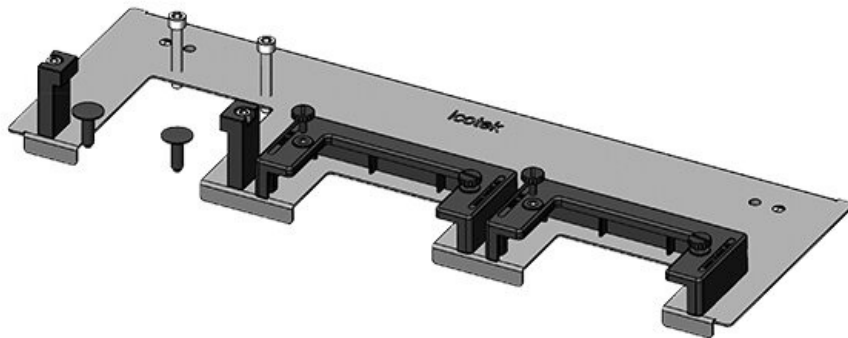

KDR-ESR-TS8-600-43071

ArtNr.	43071	För	600 mm
EAN	4251269309	kapslingsbredd	
	526	Synstorlek på	435 mm
Antal	1	basöppning	
Längd	458 mm	Lämplig för:	2 × KEL-U 16
Bredd	150 mm		/ KEL-QUICK
Höjd	57 mm		16, 1 × KEL-
Basplattans	458 mm		JUMBO 1
totala längd		Lämplig för	Rittal TS 8
		kapsling	

KDR-ESR-TS8-600-43079