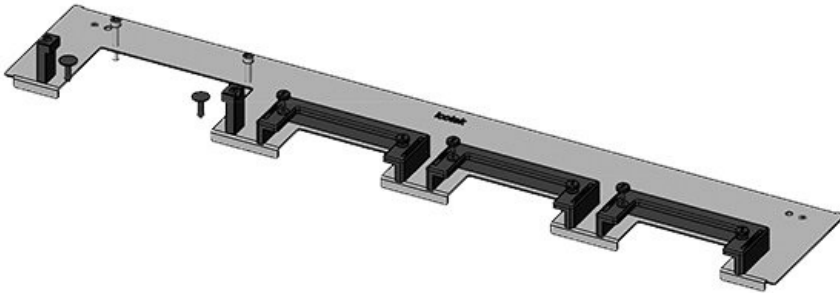

KDR-ESR-TS8-1000-43075

ArtNr.	43075	För	1.000 mm
EAN	4251269309	kapslingsbredd	
	564	Synstorlek på	835 mm
Antal	1	basöppning	
Längd	858 mm	Centralt stöd	nej
Bredd	150 mm	Lämplig för:	3 × KEL-U 24
Höjd	57 mm		/ KEL-QUICK
Basplattans	858 mm		24, 1 × KEL-
totala längd			JUMBO 2
		Lämplig för	Rittal TS 8
		kapsling