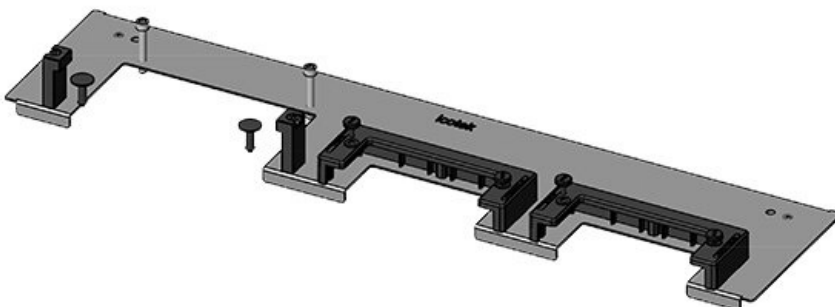

KDR-ESR-TS8-800-43073

ArtNr.	43073	För	800 mm
EAN	4251269309	kapslingsbredd	
	540	Synstorlek på	635 mm
Antal	1	basöppning	
Längd	658 mm	Lämplig för:	2 × KEL-U 24
Bredd	150 mm		/ KEL-QUICK
Höjd	57 mm		24, 1 × KEL-
Basplattans	658 mm		JUMBO 2
totala längd		Lämplig för	Rittal TS 8
		kapsling