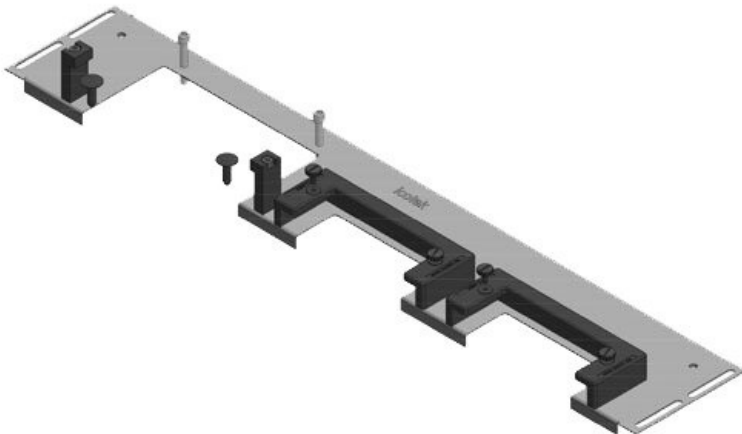

ArtNr.	44505	För	800 mm
EAN	4251269319	kapslingsbredd	
	808	Synstorlek på	652 mm
Antal	1	basöppning	
Längd	688 mm	Lämplig för:	2 × KEL-U 24
Bredd	120 mm		/ KEL-QUICK
Höjd	57 mm		24, 1 × KEL-
Basplattans	688 mm		JUMBO 2
totala längd		Lämplig för	Rittal VX25
		kapsling