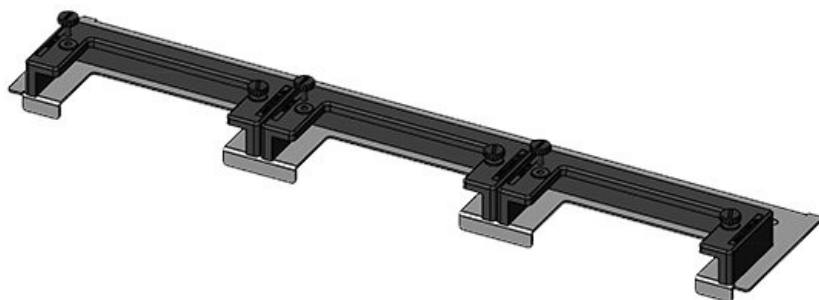

KDR-ESR-TS8-1200-43083

ArtNr.	43083	För	1.200 mm
EAN	4251269309	kapslingsbredd	
	649	Synstorlek på	495 mm
Antal	1	basöppning	
Längd	518 mm	Lämplig för:	3 × KEL-U 24
Bredd	100 mm		/ KEL-QUICK
Höjd	44 mm		24
Basplattans	518 mm	Lämplig för	Rittal TS 8
totala längd		kapsling	

KDR-ESR-TS8-1200-43084