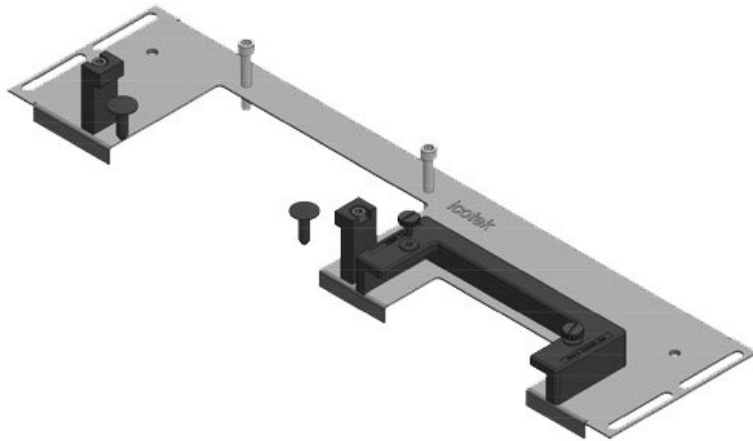

Den väldigt smala bottenplattan KDRS-ESR-VX25 (75 mm) för Rittal VX25 styrskåp monteras i styrskåpsbotten. Insjutningsramarna är förmonterade nära montageplattan. På detta vis kan ledningarna införas rakt in i ledningskanalen från kabelgenomföringsramarna. Ledningskanalen kan på så sätt användas mera effektivt och tar mindre plats.

## Fördelar

- Enklaste montage/demontage
- Medan montagen är nästan hela styrskåpmarkytan tillgänglig
- Stora kontakter kann utan problem bli införda
- Eftermontering möjlig
- Inget plåtarbete nödvändigt

## Produkttyper och storlekar

KDR-ESR-VX25-600-44500

ArtNr.	<b>44500</b>	För	<b>600 mm</b>
EAN	<b>4251269319</b>	kapslingsbredd	
	<b>754</b>	Synstorlek på	<b>452 mm</b>
Antal	<b>1</b>	basöppning	
Längd	<b>488 mm</b>	Lämplig för:	<b>2 x KEL-U 24</b>
Bredd	<b>100 mm</b>		<b>/ KEL-QUICK</b>
Höjd	<b>43 mm</b>		<b>24</b>
Basplattans totala längd	<b>488 mm</b>	Lämplig för kapsling	<b>Rittal VX25</b>