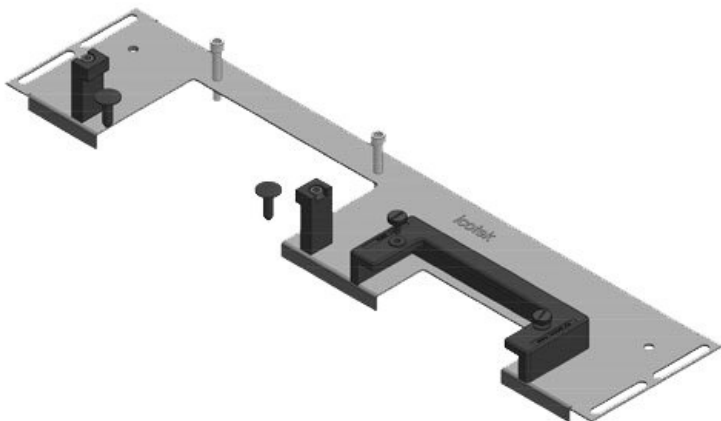

ArtNr.	44511	För	1.200 mm
EAN	4251269319	kapslingsbredd	
	860	Synstorlek på	502 mm
Antal	1	basöppning	
Längd	538 mm	Lämplig för:	1 × KEL-U 24
Bredd	120 mm		/ KEL-QUICK
Höjd	57 mm		24, 1 × KEL-
Basplattans	538 mm		JUMBO 2
totala längd			Rittal VX25
		Lämplig för	
		kapsling