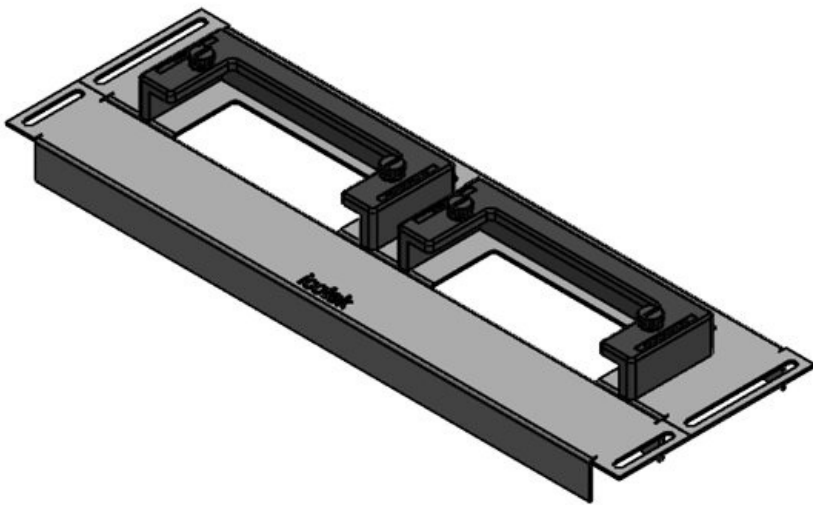

KDR-ESR-HW-600 + blinda platta

ArtNr.	44520	För	600 mm
EAN	4251269324	kapslingsbredd	
	543	Synstorlek på	392 mm
Antal	1	basöppning	
Längd	427 mm	Lämplig för:	2 × KEL-U 24
Bredd	136 mm		/ KEL-QUICK
Höjd	56 mm		24
Basplattans totala längd	427 mm	Lämplig för kapsling	Häwa H390 / H395