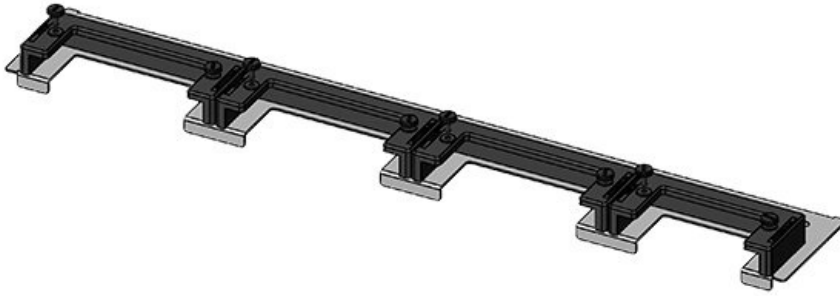

ArtNr.	43080	För	800 mm
EAN	4251269309	kapslingsbredd	
	618	Synstorlek på	635 mm
Antal	1	basöppning	
Längd	658 mm	Lämplig för:	3 × KEL-U 24
Bredd	100 mm		/ KEL-QUICK
Höjd	44 mm		24, 1 × KEL-
Basplattans	658 mm		U 16 / KEL-
totala längd			QUICK 16
		Lämplig för	Rittal TS 8
		kapsling