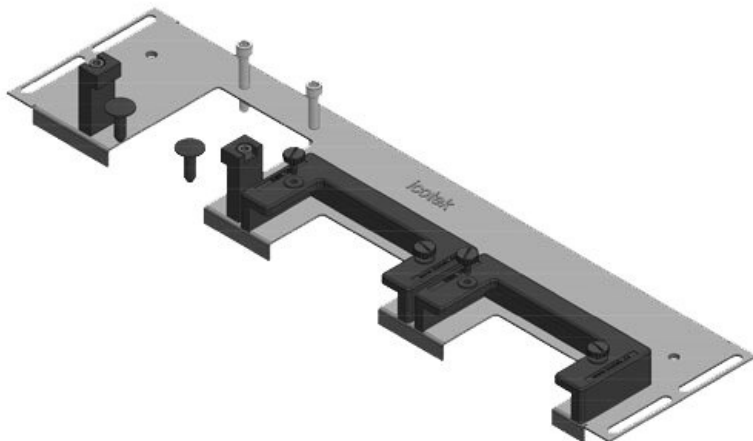

Den väldigt smala bottenplattan KDRS-ESR-VX25 (75 mm) för Rittal VX25 styrskåp monteras i styrskåpsbotten. Insjutningsramarna är förmonterade nära montageplattan. På detta vis kan ledningarna införas rakt in i ledningskanalen från kabelgenomföringsramarna. Ledningskanalen kan på så sätt användas mera effektivt och tar mindre plats.

## Produkttyper och storlekar

KDR-ESR-VX25-600-44500

ArtNr.	<b>44500</b>	För	<b>600 mm</b>
EAN	<b>4251269319</b>	kapslingsbredd	
	<b>754</b>	Synstorlek på	<b>452 mm</b>
Antal	<b>1</b>	basöppning	
Längd	<b>488 mm</b>	Lämplig för:	<b>2 x KEL-U 24</b>
Bredd	<b>100 mm</b>		<b>/ KEL-QUICK</b>
Höjd	<b>43 mm</b>		<b>24</b>
Basplattans totala längd	<b>488 mm</b>	Lämplig för kapsling	<b>Rittal VX25</b>

ArtNr.	<b>44501</b>	För	<b>600 mm</b>
EAN	<b>4251269319</b>	kapslingsbredd	
	<b>761</b>	Synstorlek på	<b>452 mm</b>
Antal	<b>1</b>	basöppning	
Längd	<b>488 mm</b>	Lämplig för:	<b>1 × KEL-U 24</b>
Bredd	<b>120 mm</b>		<b>/ KEL-QUICK</b>
Höjd	<b>57 mm</b>		<b>24, 1 × KEL-</b>
Basplattans	<b>488 mm</b>		<b>JUMBO 2</b>
totala längd		Lämplig för	<b>Rittal VX25</b>
		kapsling	