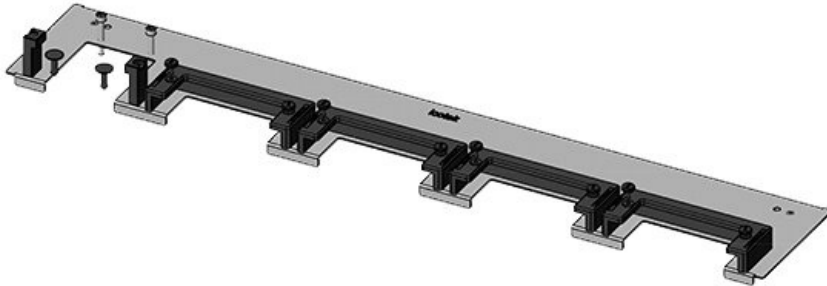

ArtNr.	43074	För	1.000 mm
EAN	4251269309	kapslingsbredd	
	557	Synstorlek på	835 mm
Antal	1	basöppning	
Längd	858 mm	Centralt stöd	nej
Bredd	150 mm	Lämplig för:	4 × KEL-U 24
Höjd	57 mm		/ KEL-QUICK
Basplattans	858 mm		24, 1 × KEL-
totala längd			JUMBO 1
		Lämplig för	Rittal TS 8
		kapsling