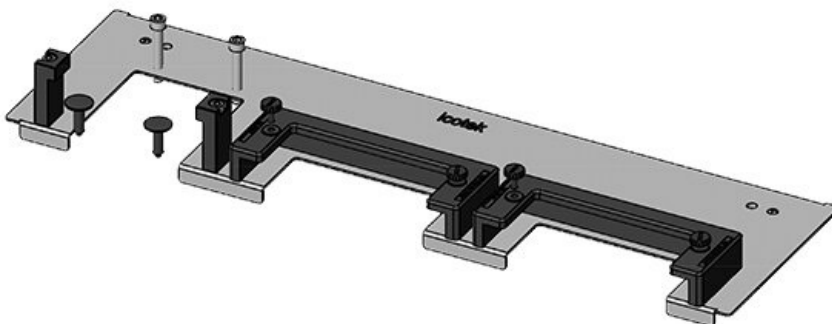

KDR-ESR-TS8-1200-43078

ArtNr.	43078	För	1.200 mm
EAN	4251269309	kapslingsbredd	
	595	Synstorlek på	495 mm
Antal	1	basöppning	
Längd	518 mm	Lämplig för:	2 × KEL-U 24
Bredd	150 mm		/ KEL-QUICK
Höjd	57 mm		24, 1 × KEL-
Basplattans	518 mm		JUMBO 1
totala längd		Lämplig för	Rittal TS 8
		kapsling