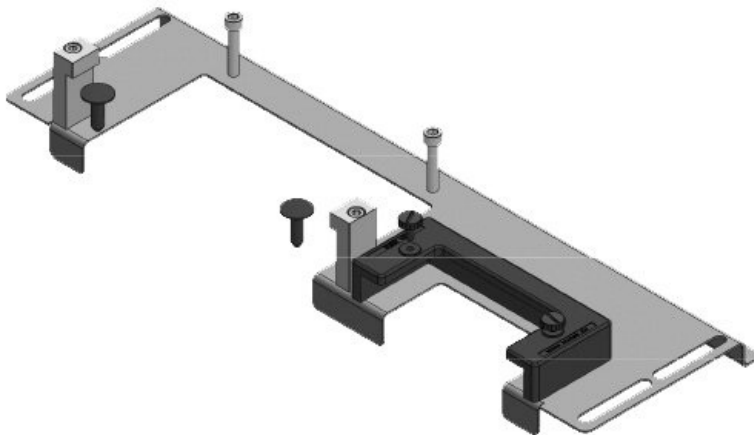

ArtNr.	43250	För	600 mm
EAN	4251269317	kapslingsbredd	
	033	Synstorlek på	368 mm
Antal	1	basöppning	
Längd	432 mm	Lämplig för:	1 × KEL-U 16
Bredd	131,5 mm		/ KEL-QUICK
Höjd	62,3 mm		16, 1 × KEL-
Basplattans	432 mm		JUMBO 2
totala längd		Lämplig för	nVent
		kapsling	Hoffman
			PROLINE G2