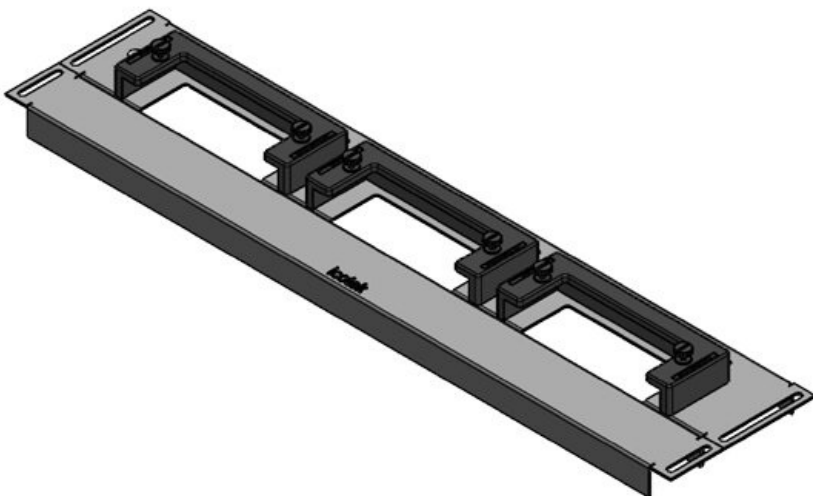

KDR-ESR-HW-800 + blinda platta

ArtNr.	44521	För	800 mm
EAN	4251269324	kapslingsbredd	
	550	Synstorlek på	592 mm
Antal	1	basöppning	
Längd	627 mm	Lämplig för:	3 × KEL-U 24
Bredd	136 mm		/ KEL-QUICK
Höjd	59 mm		24
Basplattans totala längd	627 mm	Lämplig för kapsling	Häwa H390 / H395