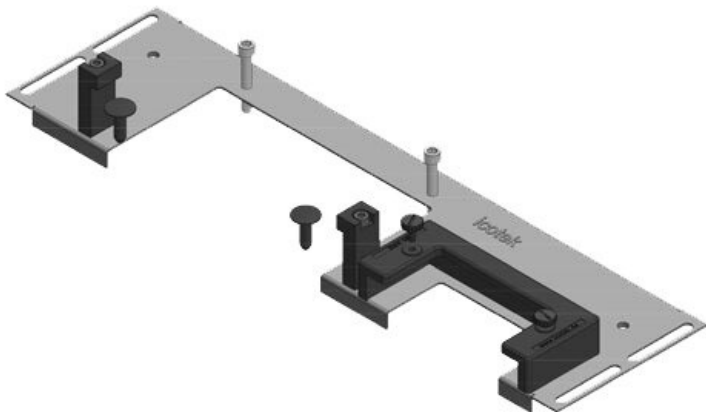

ArtNr.	44508	För	1.000 mm
EAN	4251269319	kapslingsbredd	
	839	Synstorlek på	402 mm
Antal	1	basöppning	
Längd	438 mm	Centralt stöd	ja
Bredd	120 mm	Lämplig för:	1 × KEL-U 16
Höjd	57 mm		/ KEL-QUICK
Basplattans	438 mm		16, 1 × KEL-
totala längd			JUMBO 2
		Lämplig för	Rittal VX25
		kapsling