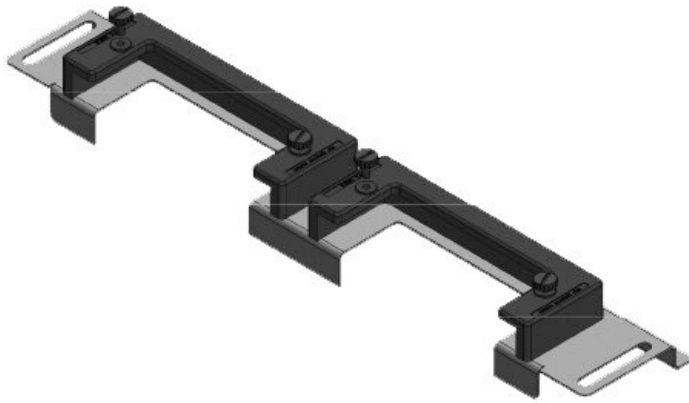

KDR-ESR-HG2-600-43251

ArtNr.	43251	För	600 mm
EAN	4251269317	kapslingsbredd	
	040	Synstorlek på	368 mm
Antal	1	basöppning	
Längd	432 mm	Lämplig för:	2 × KEL-U 24
Bredd	81 mm		/ KEL-QUICK
Höjd	52,8 mm		24
Basplattans	432 mm	Lämplig för	nVent
totala längd		kapsling	Hoffman
			PROLINE G2