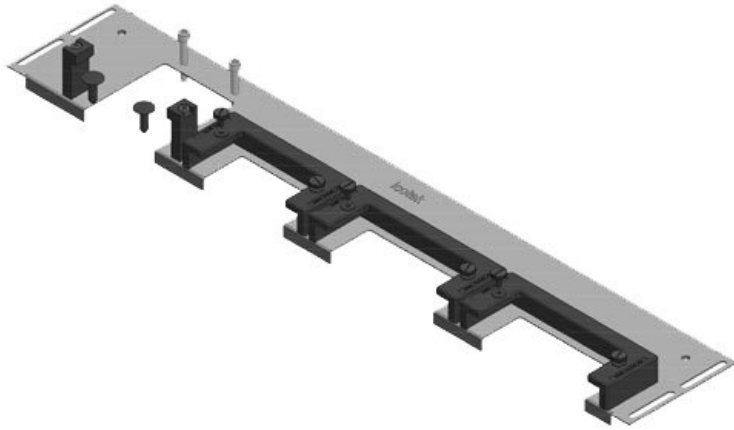

KDRS-ESR-VX25-600-44512

ArtNr.	<b>44512</b>	För	<b>600 mm</b>
EAN	<b>4251269321</b>	kapslingsbredd	
	<b>108</b>	Synstorlek på	<b>452 mm</b>
Antal	<b>1</b>	basöppning	
Längd	<b>488 mm</b>	Lämplig för:	<b>2 × KEL-U 24</b>
Bredd	<b>75 mm</b>		<b>/ KEL-QUICK</b>
Höjd	<b>44 mm</b>		<b>24</b>
Basplattans totala längd	<b>488 mm</b>	Lämplig för kapsling	<b>Rittal VX25</b>

KDR-ESR-VX25-800-44503

ArtNr.	<b>44503</b>	För	<b>800 mm</b>
EAN	<b>4251269319</b>	kapslingsbredd	
	<b>785</b>	Synstorlek på	<b>652 mm</b>
Antal	<b>1</b>	basöppning	
Längd	<b>688 mm</b>	Lämplig för:	<b>3 × KEL-U 24</b>
Bredd	<b>100 mm</b>		<b>/ KEL-QUICK</b>
Höjd	<b>43 mm</b>		<b>24, 1 × KEL-</b>
Basplattans totala längd	<b>688 mm</b>		<b>U 16 / KEL-</b>
		Lämplig för kapsling	<b>QUICK 16</b>
			<b>Rittal VX25</b>