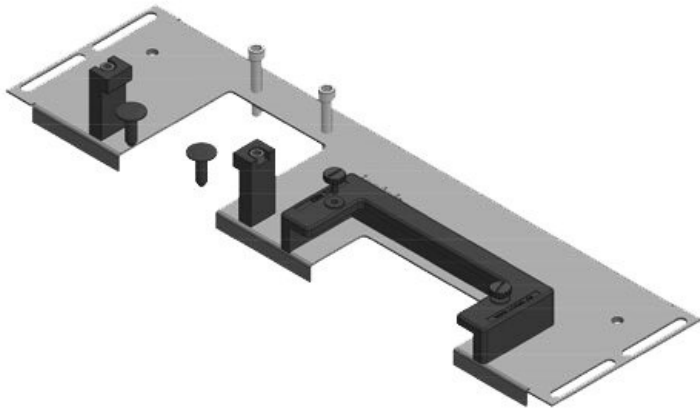

ArtNr.	44507	För	1.000 mm
EAN	4251269319	kapslingsbredd	
	822	Synstorlek på	402 mm
Antal	1	basöppning	
Längd	438 mm	Centralt stöd	ja
Bredd	120 mm	Lämplig för:	1 × KEL-U 24
Höjd	57 mm		/ KEL-QUICK
Basplattans	438 mm		24, 1 × KEL-
totala längd			JUMBO 1
		Lämplig för	Rittal VX25
		kapsling