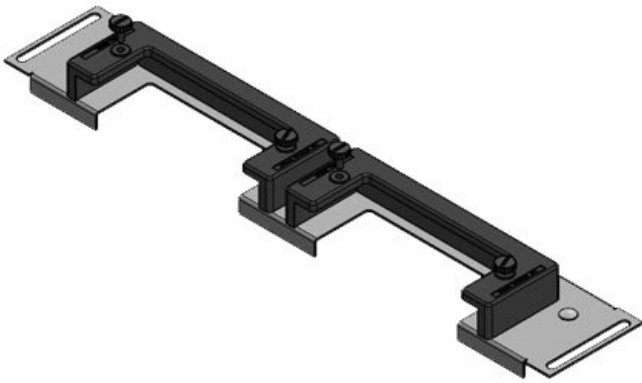

KDRS-ESR-VX25-1000-44514

ArtNr.	44514	För	1.000 mm
EAN	4251269321	kapslingsbredd	
	122	Synstorlek på	402 mm
Antal	1	basöppning	
Längd	438 mm	Lämplig för:	2 × KEL-U 24
Bredd	75 mm		/ KEL-QUICK
Höjd	44 mm		24
Basplattans totala längd	438 mm	Lämplig för kapsling	Rittal VX25