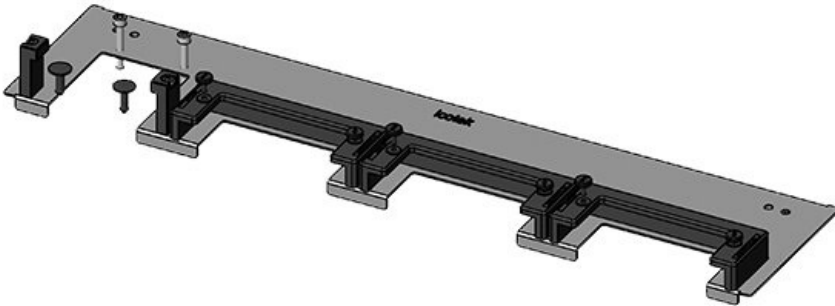

KDR-ESR-TS8-800-43072

ArtNr.	43072	För	800 mm
EAN	4251269309	kapslingsbredd	
	533	Synstorlek på	635 mm
Antal	1	basöppning	
Längd	658 mm	Lämplig för:	3 × KEL-U 24
Bredd	150 mm		/ KEL-QUICK
Höjd	57 mm		24, 1 × KEL-
Basplattans	658 mm		JUMBO 1
totala längd		Lämplig för	Rittal TS 8
		kapsling