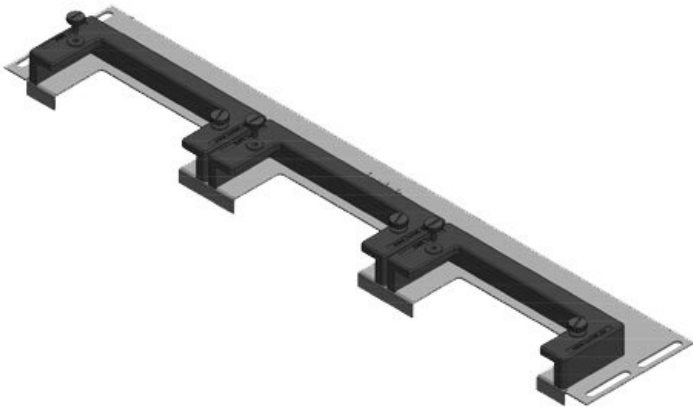

KDR-ESR-VX25-1200-44509

ArtNr.	44509	För	1.200 mm
EAN	4251269319	kapslingsbredd	
	846	Synstorlek på	502 mm
Antal	1	basöppning	
Längd	538 mm	Lämplig för:	3 × KEL-U 24
Bredd	100 mm		/ KEL-QUICK
Höjd	43 mm		24
Basplattans totala längd	538 mm	Lämplig för kapsling	Rittal VX25