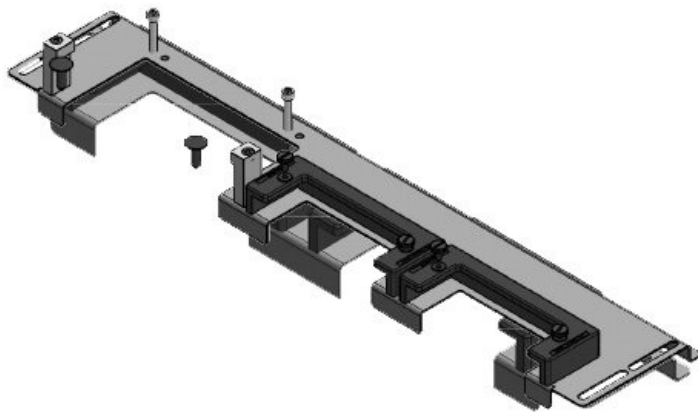

KDR-ESR-HG2-800-43252

ArtNr.	43252	För	800 mm
EAN	4251269317	kapslingsbredd	
	057	Synstorlek på	568 mm
Antal	1	basöppning	
Längd	632 mm	Lämplig för:	2 × KEL-U 24
Bredd	131,5 mm		/ KEL-QUICK
Höjd	45 mm		24, 1 × KEL-
Basplattans	632 mm		JUMBO 2
totala längd		Lämplig för	nVent
		kapsling	Hoffman
			PROLINE G2