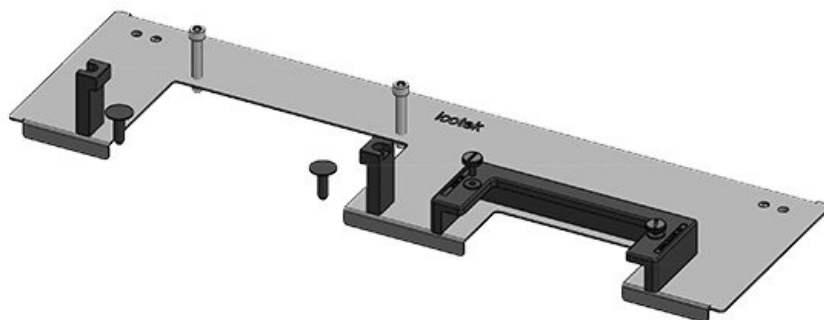

ArtNr.	43084	För	1.200 mm
EAN	4251269309	kapslingsbredd	
	656	Synstorlek på	495 mm
Antal	1	basöppning	
Längd	518 mm	Lämplig för:	1 × KEL-U 24
Bredd	150 mm		/ KEL-QUICK
Höjd	57 mm		24, 1 × KEL-
Basplattans	518 mm		JUMBO 2
totala längd		Lämplig för	Rittal TS 8
		kapsling