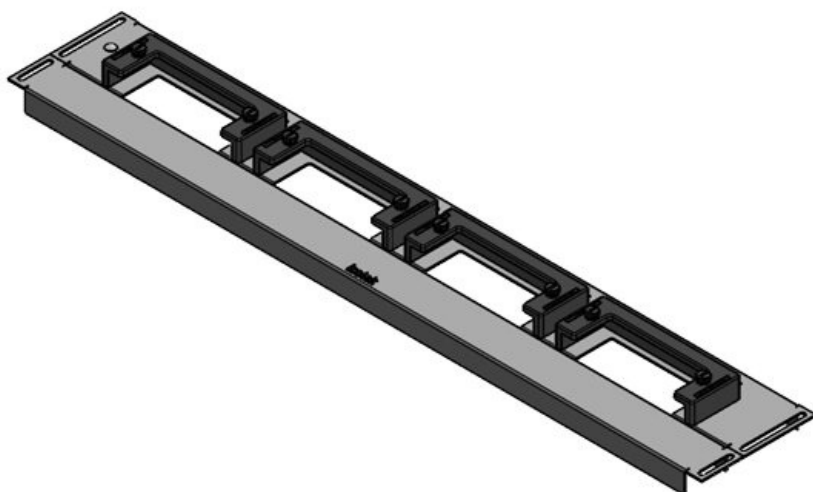

KDR-ESR-HW-1000 + blinda platta

ArtNr.	44523	För	1.000 mm
EAN	4251269324	kapslingsbredd	
	574	Synstorlek på	792 mm
Antal	1	basöppning	
Längd	827 mm	Lämplig för:	4 × KEL-U 24
Bredd	136 mm		/ KEL-QUICK
Höjd	56 mm		24
Basplattans	827 mm	Lämplig för	Häwa H390 /
totala längd		kapsling	H395