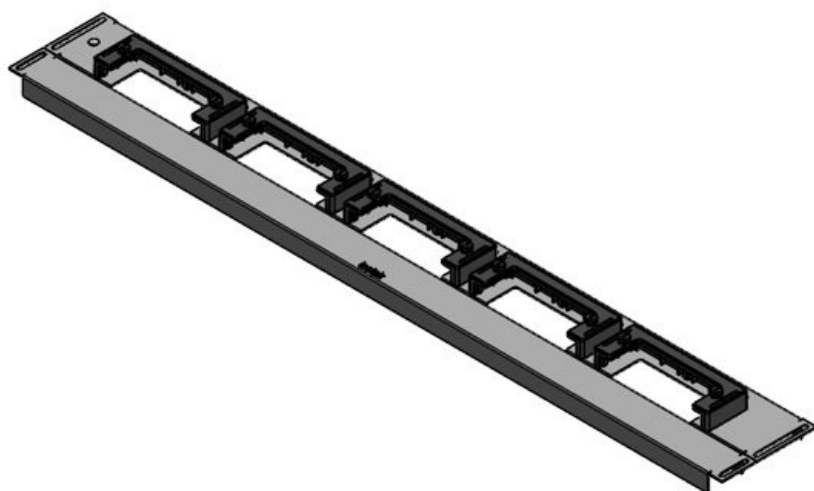

KDR-ESR-HW-1200 + blinda platta

ArtNr.	44524	För	1.200 mm
EAN	4251269324	kapslingsbredd	
	581	Synstorlek på	992 mm
Antal	1	basöppning	
Längd	1.027 mm	Lämplig för:	5 × KEL-U 24
Bredd	136 mm		/ KEL-QUICK
Höjd	56 mm		24
Basplattans totala längd	1.027 mm	Lämplig för kapsling	Häwa H390 / H395