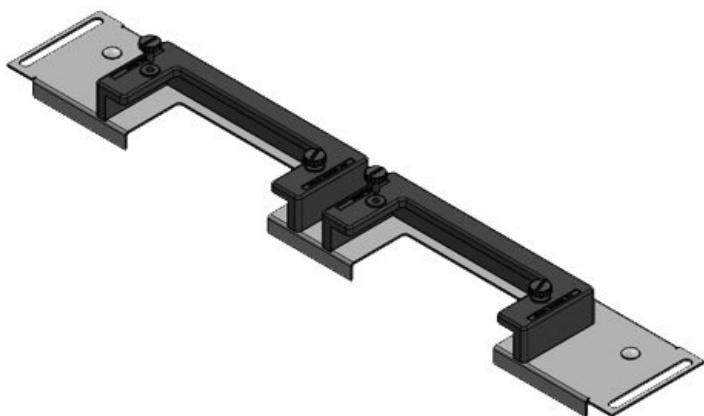

KDRS-ESR-VX25-600-44512

ArtNr.	44512	För	600 mm
EAN	4251269321	kapslingsbredd	
	108	Synstorlek på	452 mm
Antal	1	basöppning	
Längd	488 mm	Lämplig för:	2 × KEL-U 24
Bredd	75 mm		/ KEL-QUICK
Höjd	44 mm		24
Basplattans totala längd	488 mm	Lämplig för kapsling	Rittal VX25