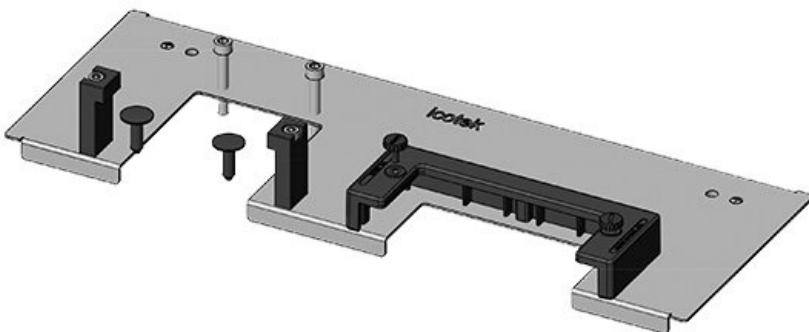

KDR-ESR-TS8-1000-43076

ArtNr.	43076	För	1.000 mm
EAN	4251269309	kapslingsbredd	
	571	Synstorlek på	398 mm
Antal	1	basöppning	
Längd	420 mm	Centralt stöd	ja
Bredd	150 mm	Lämplig för:	1 × KEL-U 24
Höjd	57 mm		/ KEL-QUICK
Basplattans	420 mm		24, 1 × KEL-
totala längd			JUMBO 1
		Lämplig för	Rittal TS 8
		kapsling