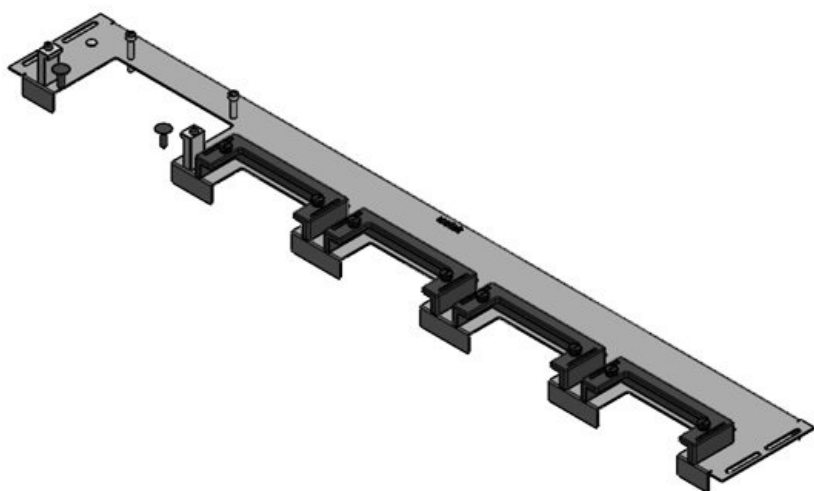

KDR-ESR-HW-1200-1

ArtNr.	44526	För	1.200 mm
EAN	4251269324	kapslingsbredd	
	604	Synstorlek på	992 mm
Antal	1	basöppning	
Längd	1.027 mm	Lämplig för:	4 × KEL-U 24
Bredd	133 mm		/ KEL-QUICK
Höjd	70 mm		24, 1 × KEL-
Basplattans totala längd	1.027 mm		JUMBO 1
		Lämplig för kapsling	Häwa H390 / H395