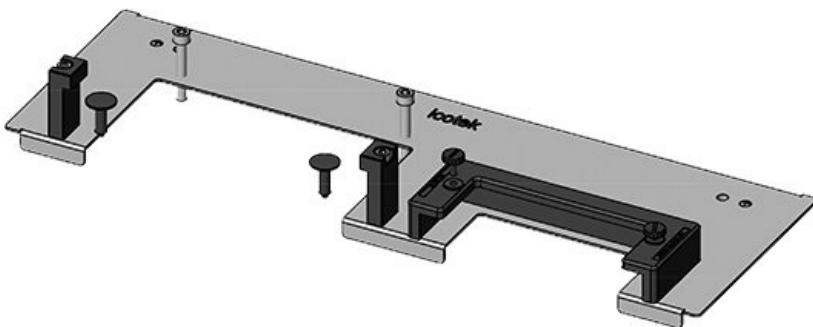

KDR-ESR-TS8-600-43070

ArtNr.	43070	För	600 mm
EAN	4251269309	kapslingsbredd	
	519	Synstorlek på	435 mm
Antal	1	basöppning	
Längd	458 mm	Lämplig för:	1 × KEL-U 24
Bredd	150 mm		/ KEL-QUICK
Höjd	57 mm		24, 1 × KEL-
Basplattans totala längd	458 mm	Lämplig för kapsling	JUMBO 2 Rittal TS 8