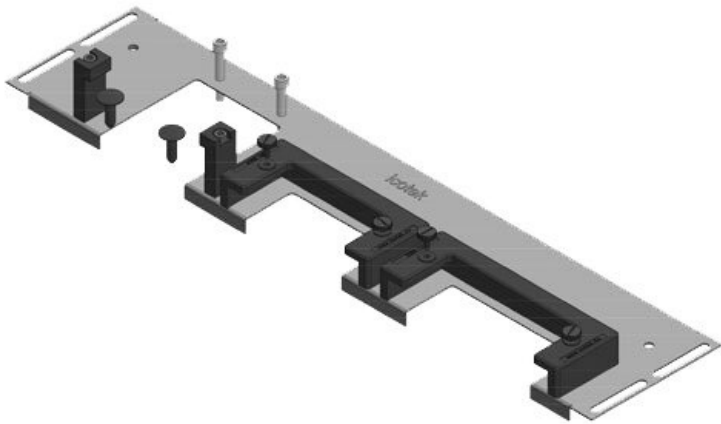

ArtNr.	44510	För	1.200 mm
EAN	4251269319	kapslingsbredd	
	853	Synstorlek på	502 mm
Antal	1	basöppning	
Längd	538 mm	Lämplig för:	1 × KEL-U 24
Bredd	120 mm		/ KEL-QUICK
Höjd	57 mm		24, 1 × KEL-
Basplattans	538 mm		U 16 / KEL-
totala längd			QUICK 16, 1
			× KEL-JUMBO
			1
		Lämplig för	Rittal VX25
		kapsling