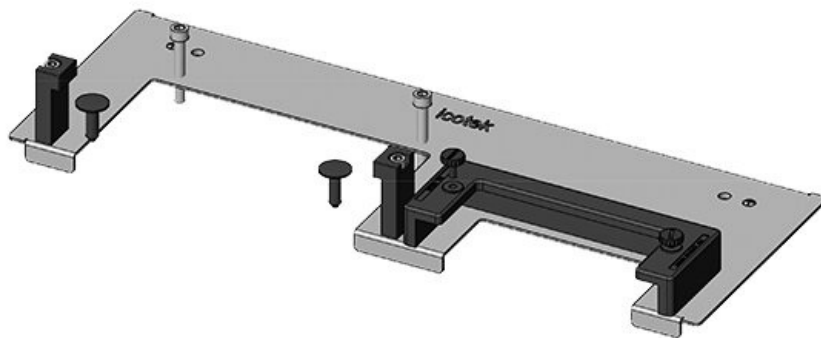

KDR-ESR-TS8-1000-43077

ArtNr.	43077	För	1.000 mm
EAN	4251269309	kapslingsbredd	
	588	Synstorlek på	398 mm
Antal	1	basöppning	
Längd	420 mm	Centralt stöd	ja
Bredd	150 mm	Lämplig för:	1 × KEL-U 24
Höjd	57 mm		/ KEL-QUICK
Basplattans	420 mm		24, 1 × KEL-
totala längd			JUMBO 2
		Lämplig för	Rittal TS 8
		kapsling	

KDR-ESR-TS8-1000-43081