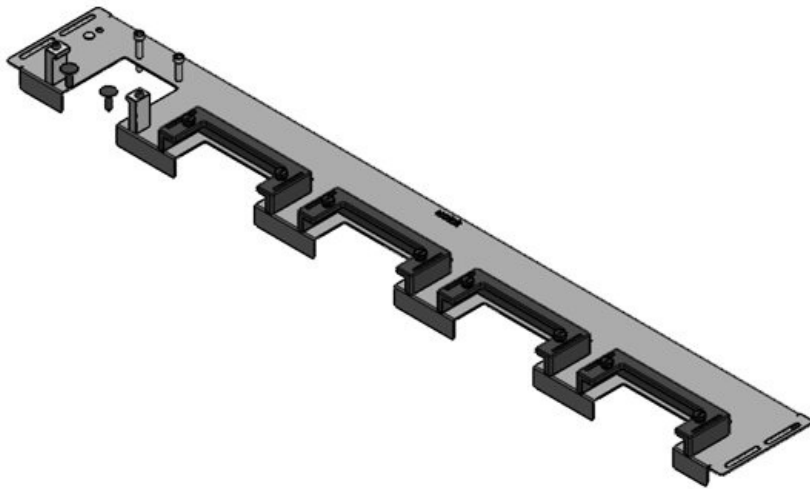

KDR-ESR-HW-1200-1

ArtNr.	44525	För	1.200 mm
EAN	4251269324	kapslingsbredd	
	598	Synstorlek på	992 mm
Antal	1	basöppning	
Längd	1.027 mm	Lämplig för:	4 × KEL-U 24
Bredd	133 mm		/ KEL-QUICK
Höjd	70 mm		24, 1 × KEL-
Basplattans	1.027 mm		JUMBO 2
totala längd		Lämplig för	Häwa H390 /
		kapsling	H395

KDR-ESR-HG2-600-43250