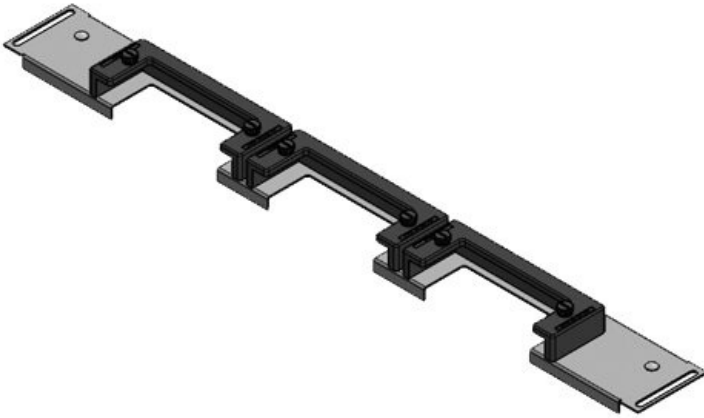

KDRS-ESR-VX25-800-44513

ArtNr.	44513	För	800 mm
EAN	4251269321	kapslingsbredd	
	115	Synstorlek på	652 mm
Antal	1	basöppning	
Längd	688 mm	Lämplig för:	3 × KEL-U 24
Bredd	75 mm		/ KEL-QUICK
Höjd	43 mm		24
Basplattans totala längd	688 mm	Lämplig för kapsling	Rittal VX25