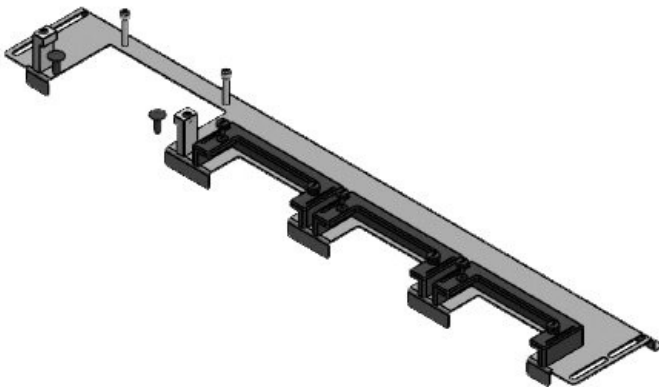

ArtNr.	43254	För	1.000 mm
EAN	4251269317	kapslingsbredd	
	071	Synstorlek på	768 mm
Antal	1	basöppning	
Längd	832 mm	Lämplig för:	3 × KEL-U 24
Bredd	131,5 mm		/ KEL-QUICK
Höjd	41,3 mm		24, 1 × KEL-
Basplattans	832 mm		JUMBO 2
totala längd		Lämplig för	nVent
		kapsling	Hoffman
			PROLINE G2