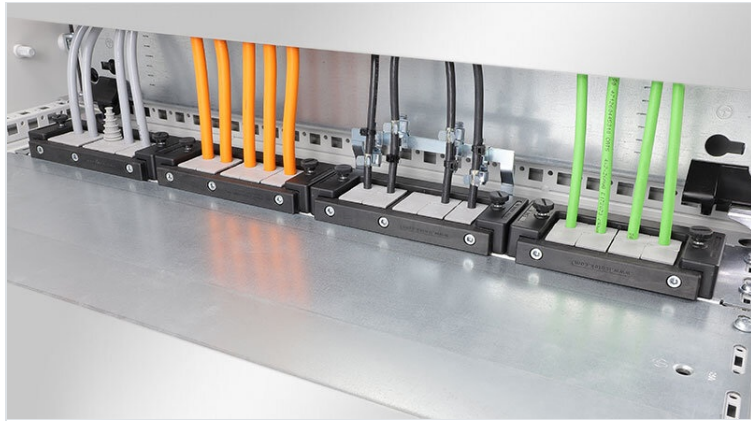

# KDR-ESR styrskop-golvplåt med inskjutningsram

för styrskop Rittal, nVent Hoffman eller Häwa / IP54

Den endelade KDR-ESR bottenplattan monteras i styrskåpsbotten. På denna finns förmonterade inskjutningsramar, som [kabelgenomföringsramarna KEL-U](#) kan fixeras vid. Hos ett par plåtvarianter kan även [KEL-JUMBO kabelgenomföringsramar](#) monteras och fixeras.

Den väldigt smala bottenplattan KDRS-ESR-VX25 (75 mm) för Rittal VX25 styrskåp monteras i styrskåpsbotten. Insjutningsramarna är förmonterade nära montageplattan. På detta vis kan ledningarna införas rakt in i ledningskanalen från kabelgenomföringsramarna. Ledningskanalen kan på så sätt användas mera effektivt och tar mindre plats.